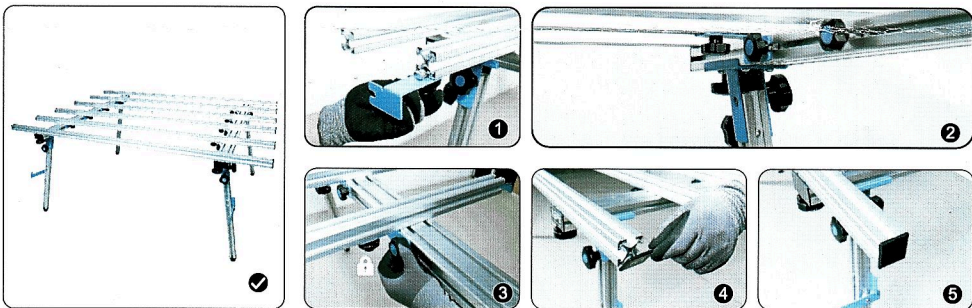

Cikkszám:1951618300

- Paraméterek:
- méret 1,8x1,4 m
 - max. teherbírás 200 kg
 - anyaga alumínium

Kerlitvágó asztal

Használati utasítás

Kerlitvágó asztal - Használati utasítás

01/ Hajtsa ki és rögzítse a lábakat

02/ Rögzítse a távtartókat

03/ 1 db készre szerelt egység

04/ Két egység összeépítése