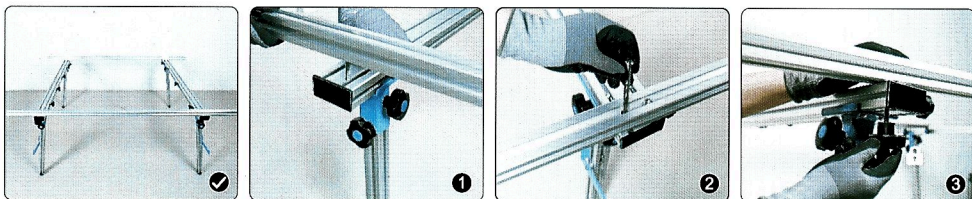

Cikkszám:1951618300

- Paraméterek:
- méret 1,8x1,4 m
 - max. teherbírás 200 kg
 - anyaga alumínium

Kerlitvágó asztal

Használati utasítás

Kerlitvágó asztal - Használati utasítás

01/ Hajtsa ki és rögzítse a lábakat

02/ Rögzítse a távtartókat

03/ 1 db készre szerelt egység

04/ Két egység összeépítése