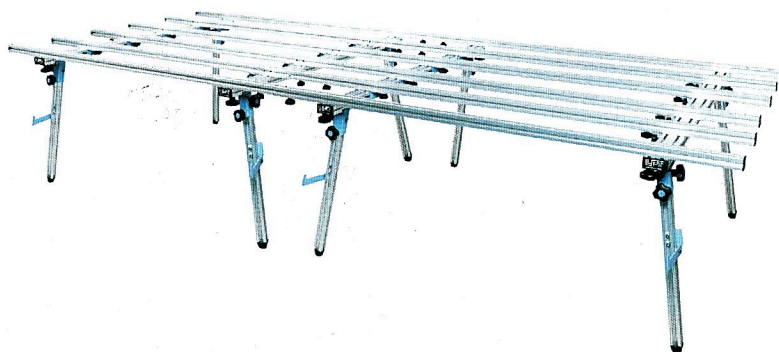

Cikkszám:1951618300

- Paraméterek:
- méret 1,8x1,4 m
 - max. teherbírás 200 kg
 - anyaga alumínium

Kerlitvágó asztal

Használati utasítás

Kerlitvágó asztal - Használati utasítás

01/ Hajtsa ki és rögzítse a lábakat