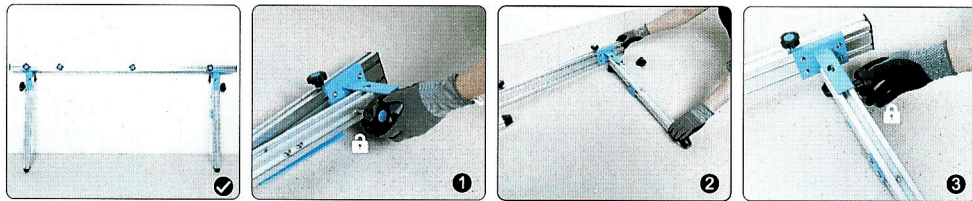

Cikkszám:1951618300

- Paraméterek:
- méret 1,8x1,4 m
 - max. teherbírás 200 kg
 - anyaga alumínium

Kerlitvágó asztal

Használati utasítás

Kerlitvágó asztal - Használati utasítás

01/ Hajtsa ki és rögzítse a lábakat

02/ Rögzítse a távtartókat

03/ 1 db készre szerelt egység

04/ Két egység összeépítése