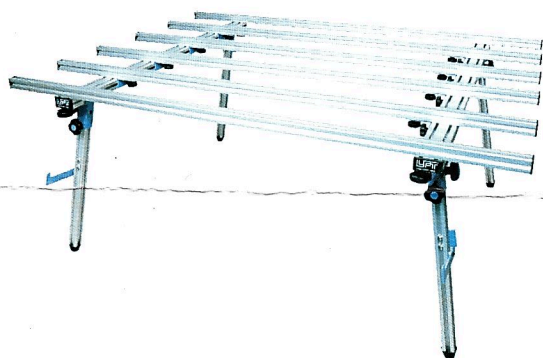

Cikkszám:1951618300

- Paraméterek:
- méret 1,8x1,4 m
 - max. teherbírás 200 kg
 - anyaga alumínium

Kerlitvágó asztal

Használati utasítás

Kerlitvágó asztal - Használati utasítás

01/ Hajtsa ki és rögzítse a lábakat

02/ Rögzítse a távtartókat

03/ 1 db készre szerelt egység

04/ Két egység összeépítése